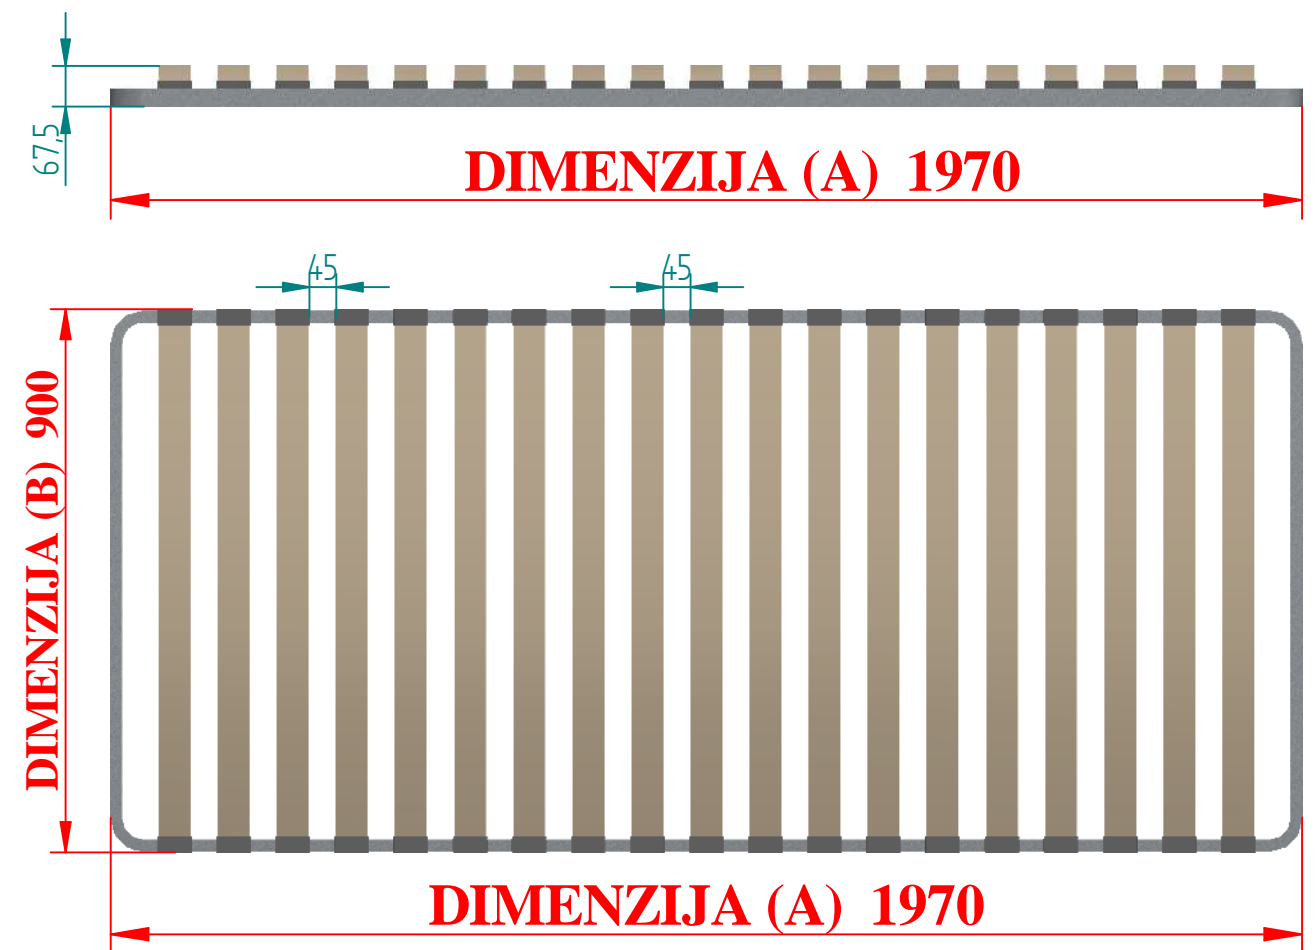

Okvir podnice izrađen pravokutnih cijevi 30x20 mm izrađenih iz hladnovaljane trake kvalitet St.37  
 Latoflex letvice 53x8 mm izrađene iz višeslojnog (8 slojeva) bukovog furnira  
 Džepovi za letvice izrađeni iz kvalitetnog polietilena PEHD visoke gustoće

### PODNIČE OBIČNE GUSTA PODLOGA

ŠIFRA	NAZIV PROIZVODA	DIMENZIJA AxB (mm)	TEZINA (kg)	(KN) bez PDV-a	(EUR) bez PDV-a
878	PODNIČA 80 X 190	1870 X 800	12		
708	PODNIČA 90 X 190	1870 X 900	12		
711	PODNIČA 90 X 200	1970 X 900	12		
1284	PODNIČA 100 X 200	1970 X 1000	12		
682	PODNIČA 120 X 200	1970 X 1200	14		
795	PODNIČA 140 X 200	1970 X 1400	15		
695	PODNIČA 160 X 200	1970 X 1600	20		
692	PODNIČA 160 X 190	1870 X 1600	20		
700	PODNIČA 180 X 200	1970 X 1800	21		
703	PODNIČA 180 X 190	1870 X 1800	21		