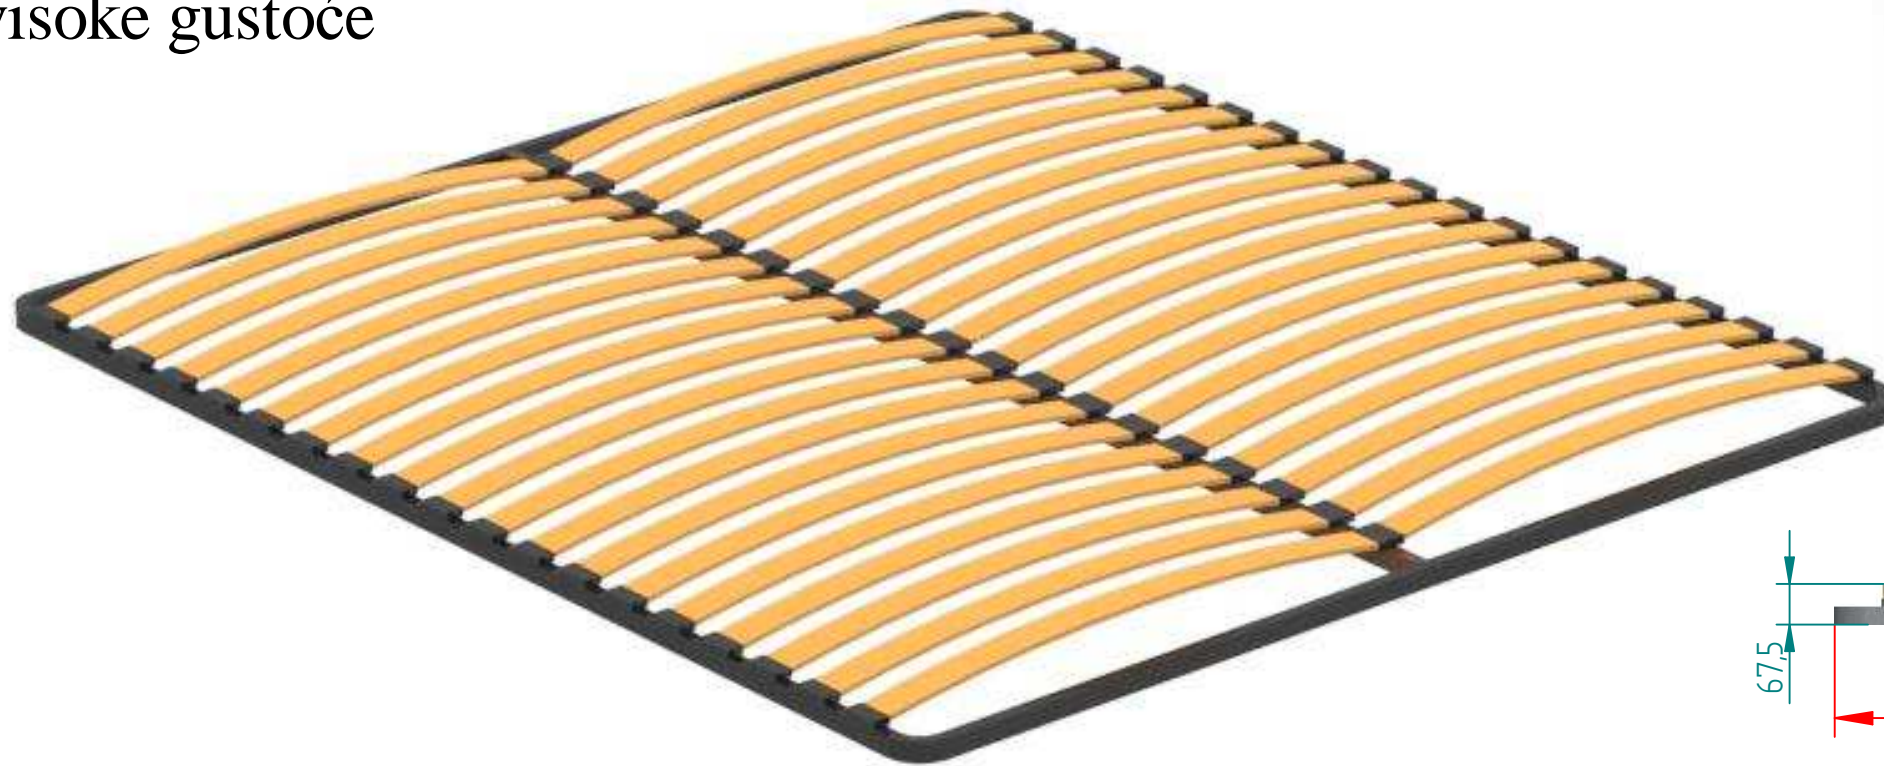

Okvir podnice izrađen pravokutnih cijevi 30x20 mm izrađenih iz hladnovaljane trake kvalitet St.37  
 Latoflex letvice 53x8 mm izrađene iz višeslojnog (8 slojeva) bukovog furnira  
 Džepovi za letvice izrađeni iz kvalitetnog polietilena PEHD visoke gustoće

### PODNIČE OBIČNE GUSTA PODLOGA

ŠIFRA	NAZIV PROIZVODA	DIMENZIJA AxB (mm)	TEZINA (kg)	(KN) bez PDV-a	(EUR) bez PDV-a
878	PODNIČA 80 X 190	1870 X 800	12		
708	PODNIČA 90 X 190	1870 X 900	12		
711	PODNIČA 90 X 200	1970 X 900	12		
1284	PODNIČA 100 X 200	1970 X 1000	12		
682	PODNIČA 120 X 200	1970 X 1200	14		
795	PODNIČA 140 X 200	1970 X 1400	15		
695	PODNIČA 160 X 200	1970 X 1600	20		
692	PODNIČA 160 X 190	1870 X 1600	20		
700	PODNIČA 180 X 200	1970 X 1800	21		
703	PODNIČA 180 X 190	1870 X 1800	21		